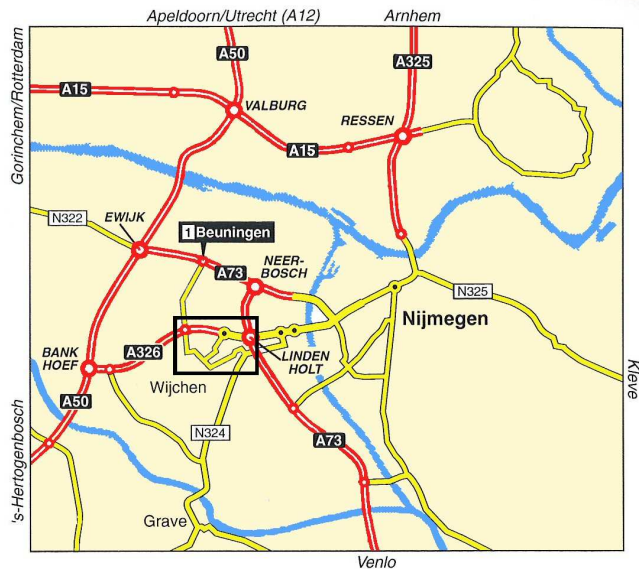

GIESBERS MATERIEEL  
Jan van de Heijdenstraat 2a  
6603 BA Wijchen

Postbus 490  
6600 AL Wijchen

Tel.: 024 645 1067  
Fax: 024 645 0835

info@giesbersmaterieel.nl  
www.giesbersmaterieel.nl

Vanuit Gorinchem/Rotterdam (A15), Apeldoorn (A50), Utrecht (A12/A50)

Via knooppunt Valburg richting 's-Hertogenbosch (A50). Bij knooppunt Ewijk richting Venlo (A73). Neem afrit 1, Beuningen. Rechtsaf richting Wijchen (N847). Na 2 kilometer kruist u de A326. U gaat hier rechtdoor richting industrieterrein Oost.

Vanuit Arnhem (A325)

Via knooppunt Ressen richting Rotterdam (A15). Bij knooppunt Valburg richting 's-Hertogenbosch (A50). Bij knooppunt Ewijk richting Venlo (A73). Neem afrit 1, Beuningen. Rechtsaf richting Wijchen (N847). Na 2 kilometer kruist u de A326. U gaat hier rechtdoor richting industrieterrein Oost.

Vanuit Venlo (A73)

Bij knooppunt lindenholt neemt u afrit 1a, Wijchen. Linksaf richting Wijchen. Na 1 kilometer op de rotonde linksaf richting industrieterrein Oost.

's-Hertogenbosch (A50)

Via knooppunt Bankhoef richting Nijmegen (A326). Neem afrit Beuningen/Ewijk. Let wel op! Neem niet afslag Wijchen! Linksaf richting industrieterrein Oost.