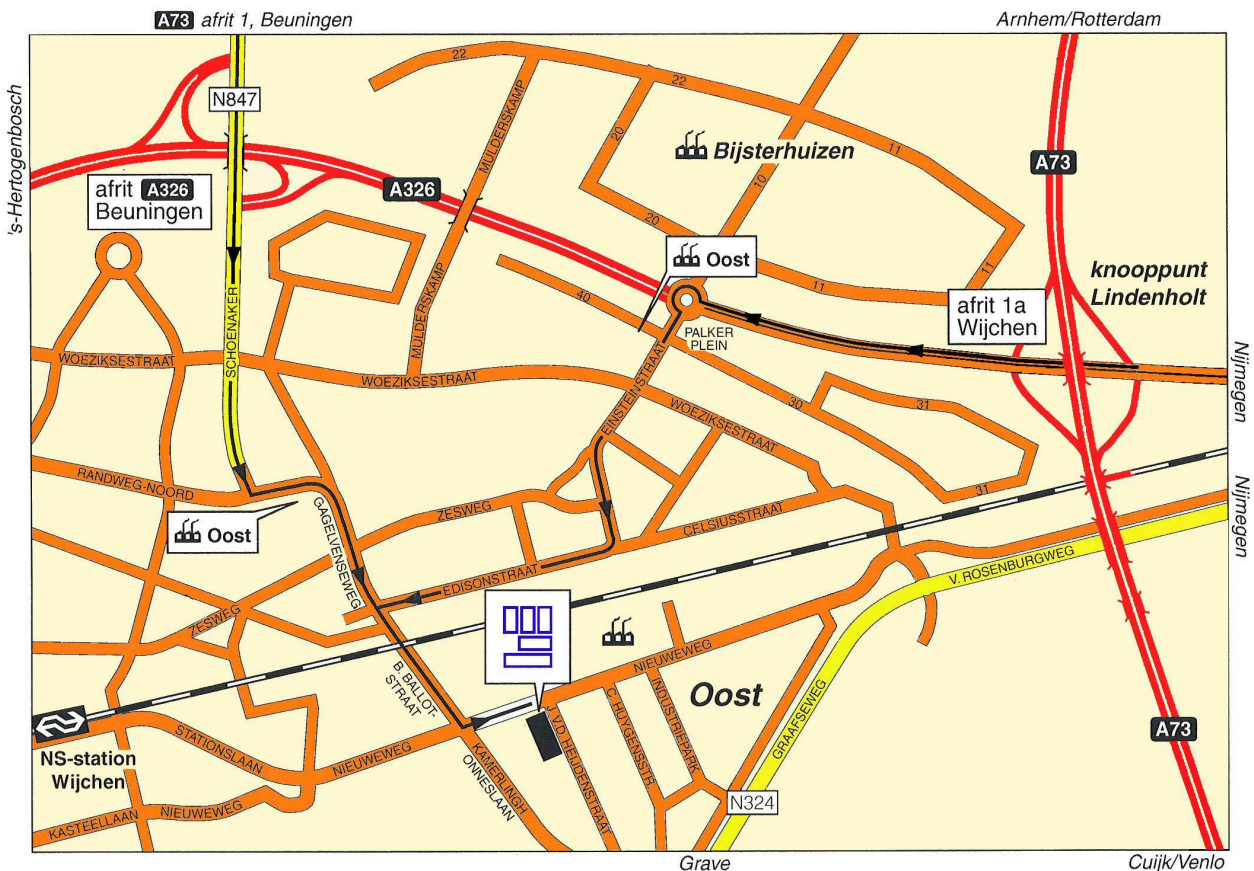

GIESBERS MATERIEEL  
Jan van de Heijdenstraat 2a  
6603 BA Wijchen

Postbus 490  
6600 AL Wijchen

Tel.: 024 645 1067  
Fax: 024 645 0835

info@giesbersmaterieel.nl  
www.giesbersmaterieel.nl

Vanuit Gorinchem/Rotterdam (A15), Apeldoorn (A50), Utrecht (A12/A50)

Via knooppunt Valburg richting 's-Hertogenbosch (A50). Bij knooppunt Ewijk richting Venlo (A73). Neem afrit 1, Beuningen. Rechtsaf richting Wijchen (N847). Na 2 kilometer kruist u de A326. U gaat hier rechtdoor richting industrieterrein Oost.

Vanuit Arnhem (A325)

Via knooppunt Ressen richting Rotterdam (A15). Bij knooppunt Valburg richting 's-Hertogenbosch (A50). Bij knooppunt Ewijk richting Venlo (A73). Neem afrit 1, Beuningen. Rechtsaf richting Wijchen (N847). Na 2 kilometer kruist u de A326. U gaat hier rechtdoor richting industrieterrein Oost.

Vanuit Venlo (A73)

Bij knooppunt lindenholt neemt u afrit 1a, Wijchen. Linksaf richting Wijchen. Na 1 kilometer op de rotonde linksaf richting industrieterrein Oost.

's-Hertogenbosch (A50)

Via knooppunt Bankhoef richting Nijmegen (A326). Neem afrit Beuningen/Ewijk. Let wel op! Neem niet afslag Wijchen! Linksaf richting industrieterrein Oost.